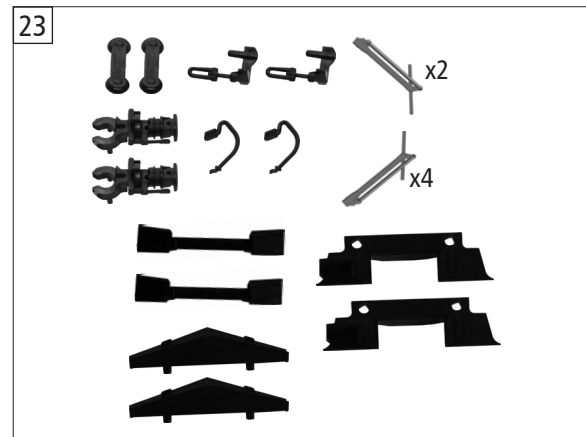

Pos. Nr. Pos.no.	Beschreibung Description	Art.-Nr. Art.no.	Preisgruppe Price bracket
1	Grundrahmen Basic frame	142126	17
2	Blende Blind	147329	7
3	TS-Getriebe Part set gear	142132	9
4	TS - Tankdeckel,.. Part set of tank cover	147328	11
5	TS - Schlauch, Kupplung Part set of hose, coupling	142138	8
6	Bremsschlauch Brake tube	142140	7
7	Rückstellfeder Retainer spring	142143	5
8	TS-Tafelsätze Part set-Panels	147333	14
9	Motor m.Schwungm.+2Schn. Motor with flywheel+2wormgears	142145	30
10	Achse f. Zahnrad D=1 L=6,4 mm Axle for gear wheel D=1 L=6,4 mm	00730541	1
11	Achse D=2,1 L=8 mm Axle D=2,1 L=8 mm	142146	5
12	Untersetzungszahnrad Z=12/17 Reduction gear wheel Z=12/17	135806	5
13	Zwischenzahnrad Z=12 D=5,6 Intermediate gear wheel Z=12 D=5,6	112464	3
14	Schraube M1,5x5 mm Screw M1,5x5 mm	108137	3
15	Radkontakt Wheel contact	142147	7
16	Radsatz mit Zahnrad ohne Haftring Wheelset w. gear wheel w/o tract.tyre	142148	11
17	Radsatz mit Zahnrad mit 2 Haftringen Wheelset w. gear wheel w.2 tract.tyres	142149	12
18	Haftring N ab 8,5 mm 10 Stk. Set with traction tyres 10pieces	85610	10
19	TS - Kuppelstangen Part set-Coupling rods	142983	18
20	Bosnakupplung kpl. BOSNA coupling complete	142151	6
21	Achse D=1,5 L=19,9 mm Axle D=1,5 L=19,9 mm	142156	5
22	Zahnrad Z=17 Gear wheel Z=17	142157	4
23	Zurüstbeutel Bag of accessories	147332	18