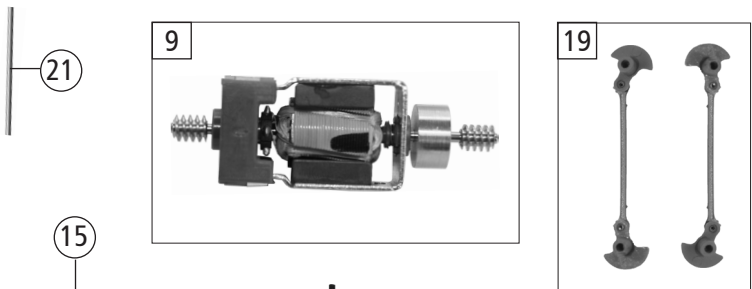

Pos. Nr. Pos.no.	Beschreibung Description	Art.-Nr. Art.no.	Preisgruppe Price bracket
1	Grundrahmen Basic frame	142126	17
2	Blende Blind	147329	7
3	TS-Getriebe Part set gear	142132	9
4	TS - Tankdeckel,.. Part set of tank cover	147328	11
5	TS - Schlauch, Kupplung Part set of hose, coupling	142138	8
6	Bremsschlauch Brake tube	142140	7
7	Rückstellfeder Retainer spring	142143	5
8	TS-Tafelsätze Part set-Panels	147333	14
9	Motor m.Schwungm.+2Schn. Motor with flywheel+2wormgears	142145	30
10	Achse f. Zahnrad D=1 L=6,4 mm Axle for gear wheel D=1 L=6,4 mm	00730541	1
11	Achse D=2,1 L=8 mm Axle D=2,1 L=8 mm	142146	5
12	Untersetzungszahnrad Z=12/17 Reduction gear wheel Z=12/17	135806	5
13	Zwischenzahnrad Z=12 D=5,6 Intermediate gear wheel Z=12 D=5,6	112464	3
14	Schraube M1,5x5 mm Screw M1,5x5 mm	108137	3
15	Radkontakt Wheel contact	142147	7
16	Radsatz mit Zahnrad ohne Haftring Wheelset w. gear wheel w/o tract.tyre	142148	11
17	Radsatz mit Zahnrad mit 2 Haftringen Wheelset w. gear wheel w.2 tract.tyres	142149	12
18	Haftring N ab 8,5 mm 10 Stk. Set with traction tyres 10pieces	85610	10
19	TS - Kuppelstangen Part set-Coupling rods	142983	18
20	Bosnakupplung kpl. BOSNA coupling complete	142151	6
21	Achse D=1,5 L=19,9 mm Axle D=1,5 L=19,9 mm	142156	5
22	Zahnrad Z=17 Gear wheel Z=17	142157	4
23	Zurüstbeutel Bag of accessories	147332	18