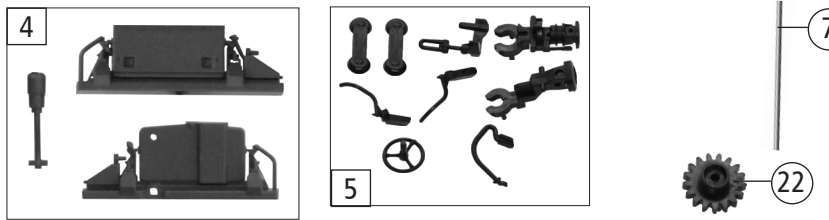

Pos. Nr. Pos.no.	Beschreibung Description	Art.-Nr. Art.no.	Preisgruppe Price bracket
1	Grundrahmen Basic frame	142126	17
2	Blende Blind	147329	7
3	TS-Getriebe Part set gear	142132	9
4	TS - Tankdeckel,.. Part set of tank cover	147328	11
5	TS - Schlauch, Kupplung Part set of hose, coupling	142138	8
6	Bremsschlauch Brake tube	142140	7
7	Rückstellfeder Retainer spring	142143	5
8	TS-Tafelsätze Part set-Panels	147333	14
9	Motor m.Schwungm.+2Schn. Motor with flywheel+2wormgears	142145	30
10	Achse f. Zahnrad D=1 L=6,4 mm Axle for gear wheel D=1 L=6,4 mm	00730541	1
11	Achse D=2,1 L=8 mm Axle D=2,1 L=8 mm	142146	5
12	Untersetzungszahnrad Z=12/17 Reduction gear wheel Z=12/17	135806	5
13	Zwischenzahnrad Z=12 D=5,6 Intermediate gear wheel Z=12 D=5,6	112464	3
14	Schraube M1,5x5 mm Screw M1,5x5 mm	108137	3
15	Radkontakt Wheel contact	142147	7
16	Radsatz mit Zahnrad ohne Haftring Wheelset w. gear wheel w/o tract.tyre	142148	11
17	Radsatz mit Zahnrad mit 2 Haftringen Wheelset w. gear wheel w.2 tract.tyres	142149	12
18	Haftring N ab 8,5 mm 10 Stk. Set with traction tyres 10pieces	85610	10
19	TS - Kuppelstangen Part set-Coupling rods	142983	18
20	Bosnakupplung kpl. BOSNA coupling complete	142151	6
21	Achse D=1,5 L=19,9 mm Axle D=1,5 L=19,9 mm	142156	5
22	Zahnrad Z=17 Gear wheel Z=17	142157	4
23	Zurüstbeutel Bag of accessories	147332	18