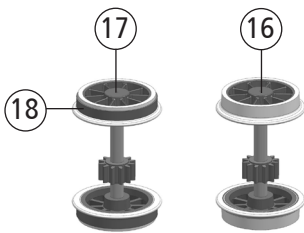

Pos. Nr. Pos.no.	Beschreibung Description	Art.-Nr. Art.no.	Preisgruppe Price bracket
1	Grundrahmen Basic frame	142126	17
2	Blende Blind	147329	7
3	TS-Getriebe Part set gear	142132	9
4	TS - Tankdeckel,.. Part set of tank cover	147328	11
5	TS - Schlauch, Kupplung Part set of hose, coupling	142138	8
6	Bremsschlauch Brake tube	142140	7
7	Rückstellfeder Retainer spring	142143	5
8	TS-Tafelsätze Part set-Panels	147333	14
9	Motor m.Schwungm.+2Schn. Motor with flywheel+2wormgears	142145	30
10	Achse f. Zahnrad D=1 L=6,4 mm Axle for gear wheel D=1 L=6,4 mm	00730541	1
11	Achse D=2,1 L=8 mm Axle D=2,1 L=8 mm	142146	5
12	Untersetzungszahnrad Z=12/17 Reduction gear wheel Z=12/17	135806	5
13	Zwischenzahnrad Z=12 D=5,6 Intermediate gear wheel Z=12 D=5,6	112464	3
14	Schraube M1,5x5 mm Screw M1,5x5 mm	108137	3
15	Radkontakt Wheel contact	142147	7
16	Radsatz mit Zahnrad ohne Haftring Wheelset w. gear wheel w/o tract.tyre	142148	11
17	Radsatz mit Zahnrad mit 2 Haftringen Wheelset w. gear wheel w.2 tract.tyres	142149	12
18	Haftring N ab 8,5 mm 10 Stk. Set with traction tyres 10pieces	85610	10
19	TS - Kuppelstangen Part set-Coupling rods	142983	18
20	Bosnakupplung kpl. BOSNA coupling complete	142151	6
21	Achse D=1,5 L=19,9 mm Axle D=1,5 L=19,9 mm	142156	5
22	Zahnrad Z=17 Gear wheel Z=17	142157	4
23	Zurüstbeutel Bag of accessories	147332	18