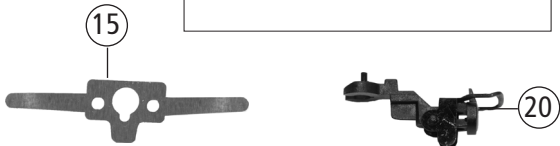

Pos. Nr. Pos.no.	Beschreibung Description	Art.-Nr. Art.no.	Preisgruppe Price bracket
1	Grundrahmen Basic frame	142126	17
2	Blende Blind	147329	7
3	TS-Getriebe Part set gear	142132	9
4	TS - Tankdeckel,.. Part set of tank cover	147328	11
5	TS - Schlauch, Kupplung Part set of hose, coupling	142138	8
6	Bremsschlauch Brake tube	142140	7
7	Rückstellfeder Retainer spring	142143	5
8	TS-Tafelsätze Part set-Panels	147333	14
9	Motor m.Schwungm.+2Schn. Motor with flywheel+2wormgears	142145	30
10	Achse f. Zahnrad D=1 L=6,4 mm Axle for gear wheel D=1 L=6,4 mm	00730541	1
11	Achse D=2,1 L=8 mm Axle D=2,1 L=8 mm	142146	5
12	Untersetzungszahnrad Z=12/17 Reduction gear wheel Z=12/17	135806	5
13	Zwischenzahnrad Z=12 D=5,6 Intermediate gear wheel Z=12 D=5,6	112464	3
14	Schraube M1,5x5 mm Screw M1,5x5 mm	108137	3
15	Radkontakt Wheel contact	142147	7
16	Radsatz mit Zahnrad ohne Haftring Wheelset w. gear wheel w/o tract.tyre	142148	11
17	Radsatz mit Zahnrad mit 2 Haftringen Wheelset w. gear wheel w.2 tract.tyres	142149	12
18	Haftring N ab 8,5 mm 10 Stk. Set with traction tyres 10pieces	85610	10
19	TS - Kuppelstangen Part set-Coupling rods	142983	18
20	Bosnakupplung kpl. BOSNA coupling complete	142151	6
21	Achse D=1,5 L=19,9 mm Axle D=1,5 L=19,9 mm	142156	5
22	Zahnrad Z=17 Gear wheel Z=17	142157	4
23	Zurüstbeutel Bag of accessories	147332	18