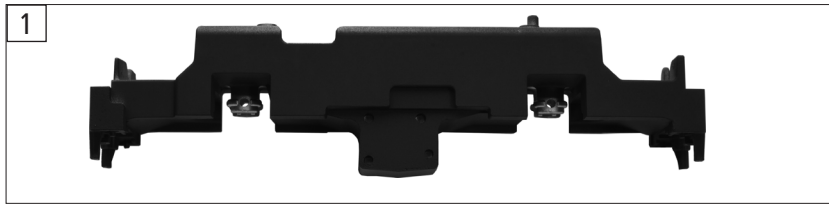

Pos. Nr. Pos.no.	Beschreibung Description	Art.-Nr. Art.no.	Preisgruppe Price bracket
1	Grundrahmen Basic frame	142126	17
2	Blende Blind	147329	7
3	TS-Getriebe Part set gear	142132	9
4	TS - Tankdeckel,.. Part set of tank cover	147328	11
5	TS - Schlauch, Kupplung Part set of hose, coupling	142138	8
6	Bremsschlauch Brake tube	142140	7
7	Rückstellfeder Retainer spring	142143	5
8	TS-Tafelsätze Part set-Panels	147333	14
9	Motor m.Schwungm.+2Schn. Motor with flywheel+2wormgears	142145	30
10	Achse f. Zahnrad D=1 L=6,4 mm Axle for gear wheel D=1 L=6,4 mm	00730541	1
11	Achse D=2,1 L=8 mm Axle D=2,1 L=8 mm	142146	5
12	Untersetzungszahnrad Z=12/17 Reduction gear wheel Z=12/17	135806	5
13	Zwischenzahnrad Z=12 D=5,6 Intermediate gear wheel Z=12 D=5,6	112464	3
14	Schraube M1,5x5 mm Screw M1,5x5 mm	108137	3
15	Radkontakt Wheel contact	142147	7
16	Radsatz mit Zahnrad ohne Haftring Wheelset w. gear wheel w/o tract.tyre	142148	11
17	Radsatz mit Zahnrad mit 2 Haftringen Wheelset w. gear wheel w.2 tract.tyres	142149	12
18	Haftring N ab 8,5 mm 10 Stk. Set with traction tyres 10pieces	85610	10
19	TS - Kuppelstangen Part set-Coupling rods	142983	18
20	Bosnakupplung kpl. BOSNA coupling complete	142151	6
21	Achse D=1,5 L=19,9 mm Axle D=1,5 L=19,9 mm	142156	5
22	Zahnrad Z=17 Gear wheel Z=17	142157	4
23	Zurüstbeutel Bag of accessories	147332	18