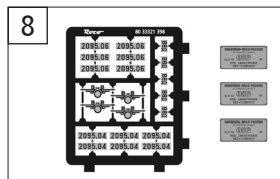

Änderungen in Konstruktion und Ausführung vorbehalten
We reserve the right to change the construction and specification

Pos. Nr. Pos.no.	Beschreibung Description	Art.-Nr. Art.no.	Preisgruppe Price bracket
1	Grundrahmen Basic frame	142126	17
2	Blende Blind	147329	7
3	TS-Getriebe Part set gear	142132	9
4	TS - Tankdeckel,.. Part set of tank cover	147328	11
5	TS - Schlauch, Kupplung Part set of hose, coupling	142138	8
6	Bremsschlauch Brake tube	142140	7
7	Rückstellfeder Retainer spring	142143	5
8	TS-Tafelsätze Part set-Panels	147333	14
9	Motor m.Schwungm.+2Schn. Motor with flywheel+2wormgears	142145	30
10	Achse f. Zahnrad D=1 L=6,4 mm Axle for gear wheel D=1 L=6,4 mm	00730541	1
11	Achse D=2,1 L=8 mm Axle D=2,1 L=8 mm	142146	5
12	Untersetzungszahnrad Z=12/17 Reduction gear wheel Z=12/17	135806	5
13	Zwischenzahnrad Z=12 D=5,6 Intermediate gear wheel Z=12 D=5,6	112464	3
14	Schraube M1,5x5 mm Screw M1,5x5 mm	108137	3
15	Radkontakt Wheel contact	142147	7
16	Radsatz mit Zahnrad ohne Haftring Wheelset w. gear wheel w/o tract.tyre	142148	11
17	Radsatz mit Zahnrad mit 2 Haftringen Wheelset w. gear wheel w.2 tract.tyres	142149	12
18	Haftring N ab 8,5 mm 10 Stk. Set with traction tyres 10pieces	85610	10
19	TS - Kuppelstangen Part set-Coupling rods	142983	18
20	Bosnakupplung kpl. BOSNA coupling complete	142151	6
21	Achse D=1,5 L=19,9 mm Axle D=1,5 L=19,9 mm	142156	5
22	Zahnrad Z=17 Gear wheel Z=17	142157	4
23	Zurüstbeutel Bag of accessories	147332	18